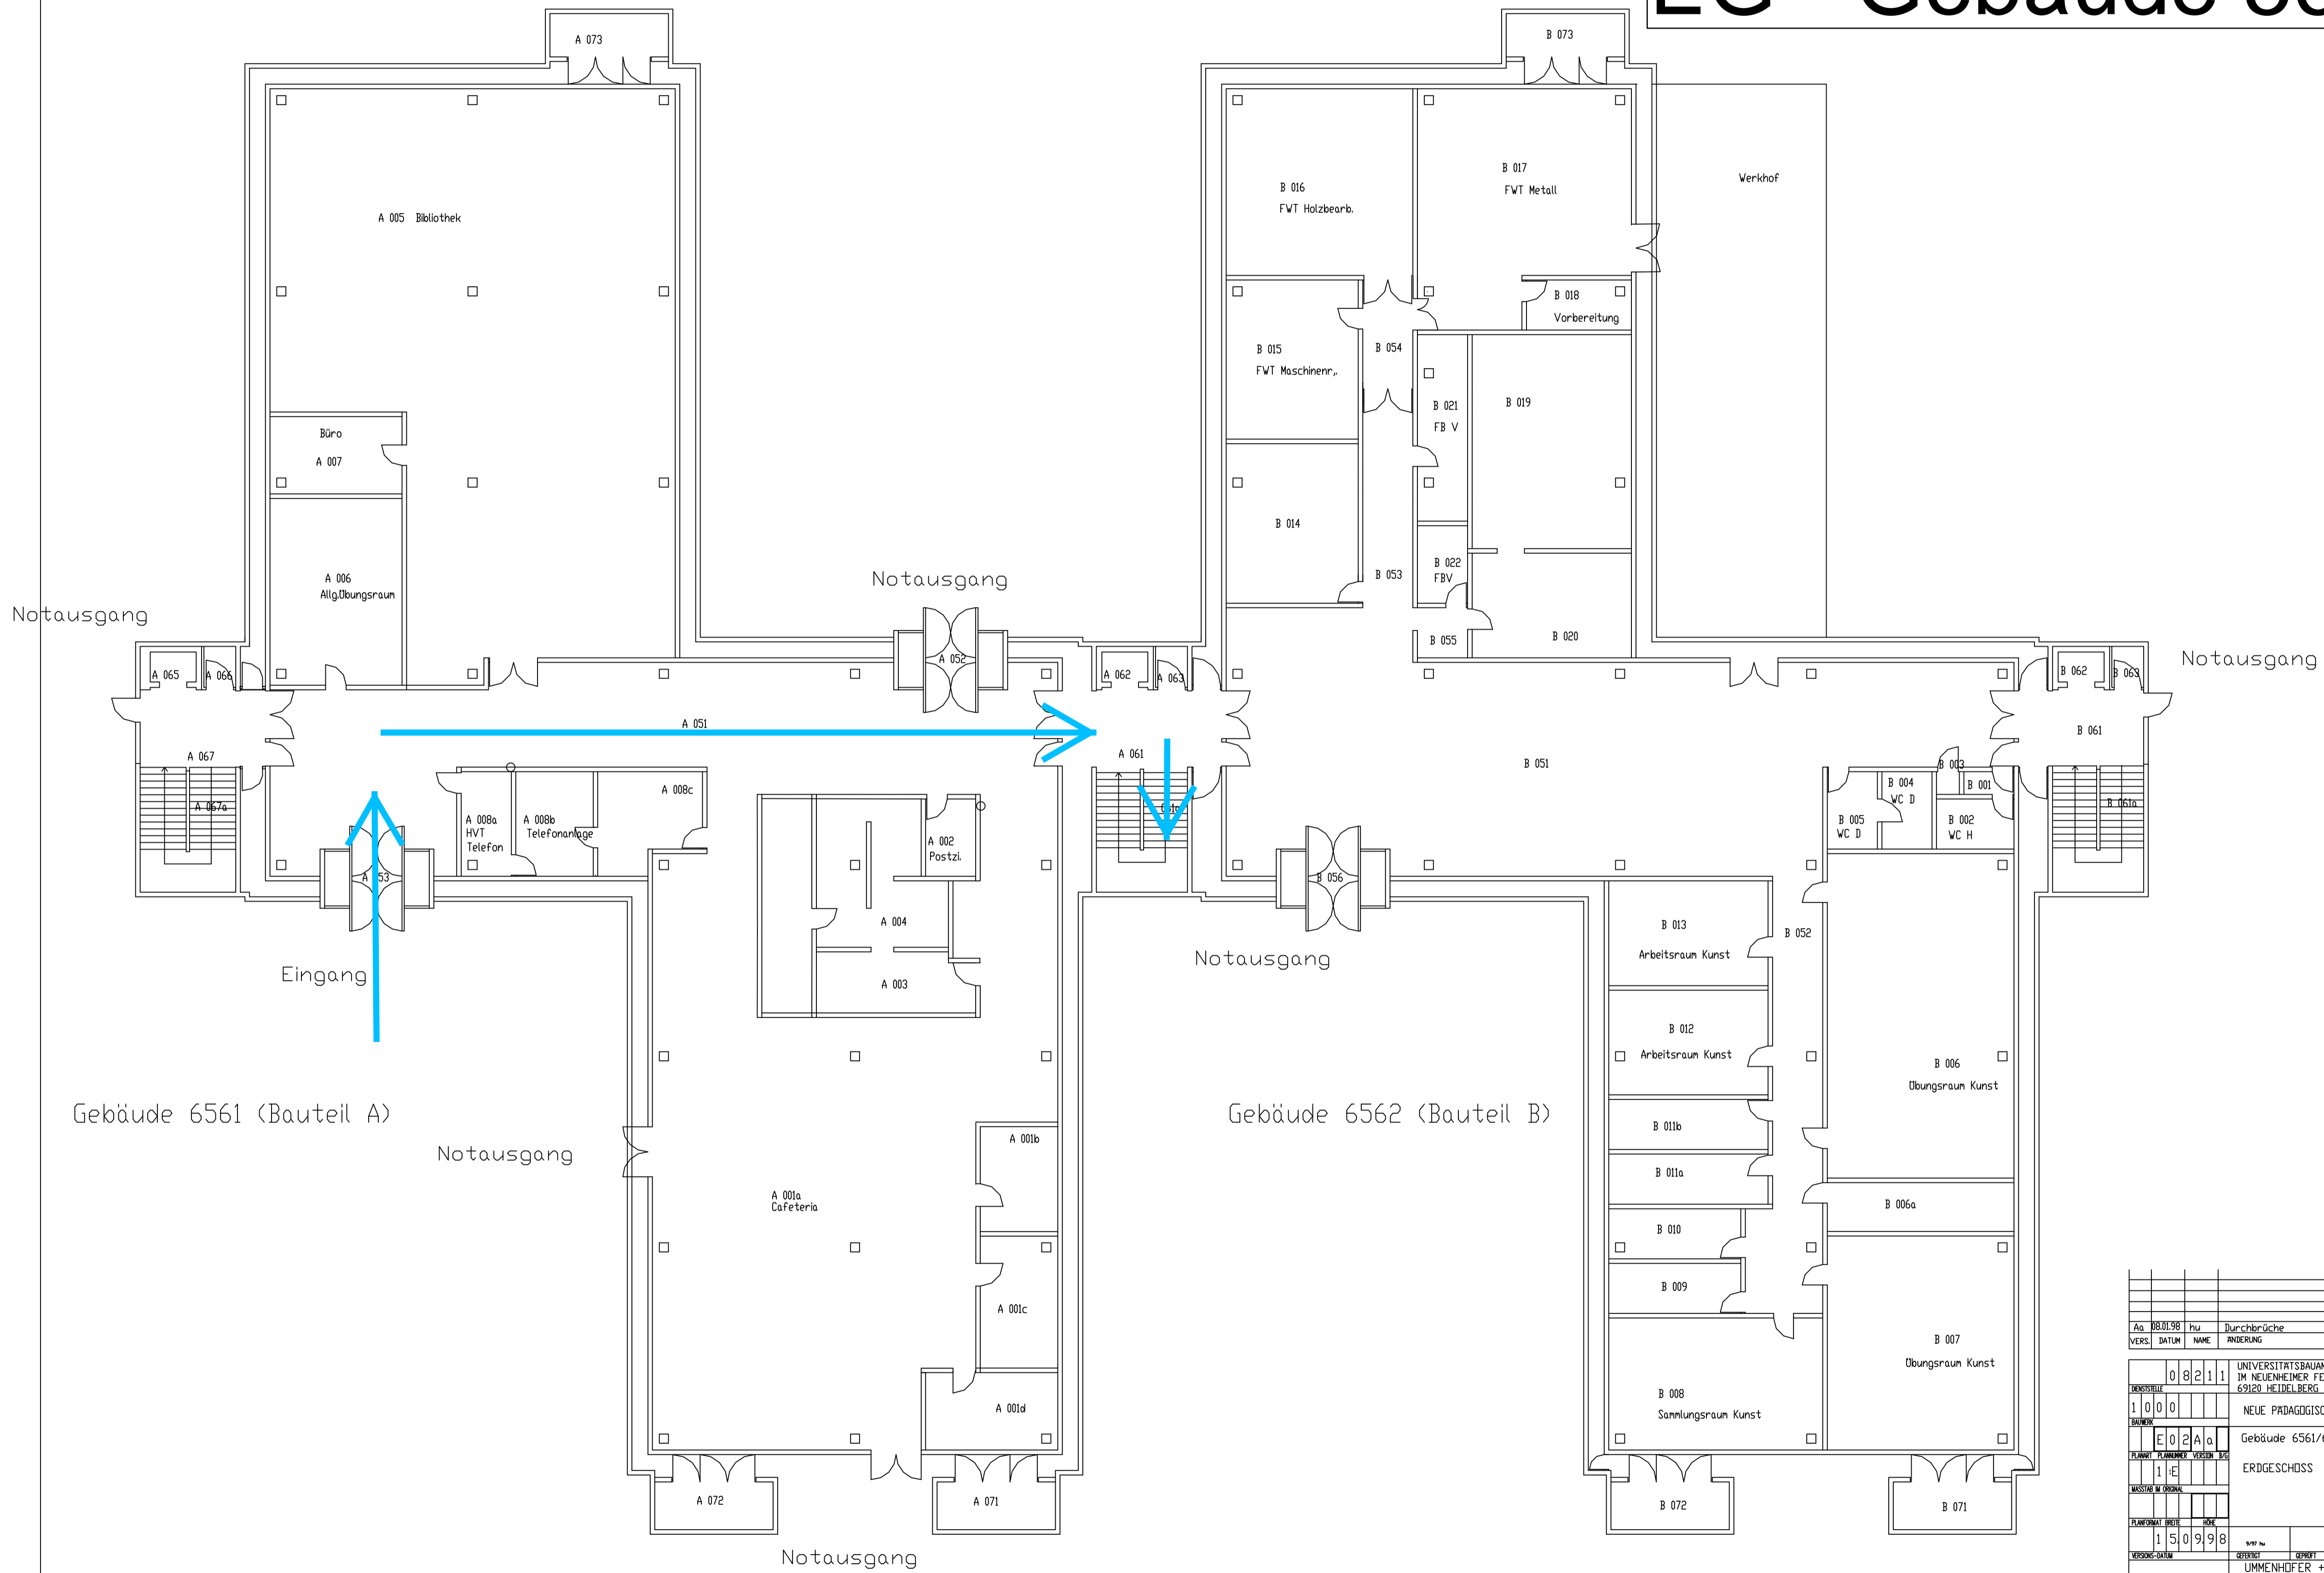

EG - Gebäude 562

AN	88.01.98	PL		Durchbrüche	
VERS.		DATUM	NAME	ÄNDERUNG	GESCHEN
UNIVERSITÄT	0	8	2	1	1
UNIVERSITÄTSBAUAMT HEIDELBERG	IM NEUENHEIMER FELD 100 69120 HEIDELBERG				
NEUE PÄDAGOGISCHE HOCHSCHULE					
BAUWERK	E	0	2	A	a
PLANNR.	Gebäude 6561/6562				
PLANNR. PLANNR. ZUSÄTZL. NR.	ERDGESCHOSS				
MISSTAB N. ORDN.					
PLANNR. DATUM	1	5	0	9	9
PROJEKTANT	UMMENHÖFER + PARTNER INGENIEURBÜRO 76646 Bruchsal, Zögernweg 11, Tel. 07251/20025				

1. Stock Gebäude 562